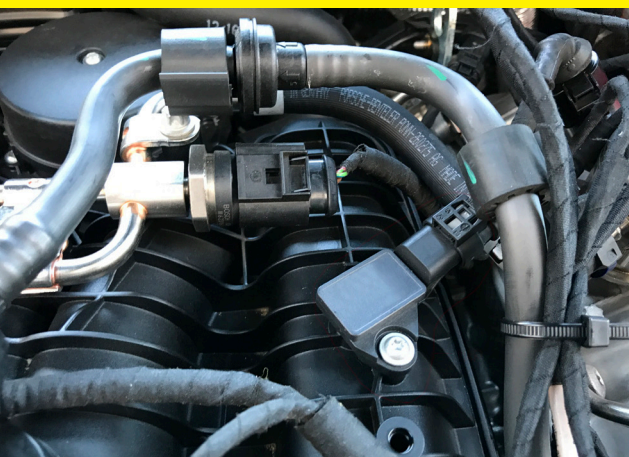

dps-sensorer

**Markedets mest
omfattende
program i sensorer**

- Udelukkende DPS-sensorer fremstillet i OE-kvalitet
- Bredt dækkende program
- 60+ referencer
- 100% funktionstest
- Triscan's produktion af DPS-sensorer er underlagt automobilindustriens strenge kvalitetssikringsstandard IATF 16949
- Programmet af sensorer omfatter også:
 - ABS-sensorer
 - EGR-ventiler
 - Gasspjældstuds
 - Knastakselpositionssensorer
 - Krumtappositionssensorer
 - Lambdasonder
 - Luftmængdemålere
 - MAP-sensorer
 - Vandtemperatursensorer